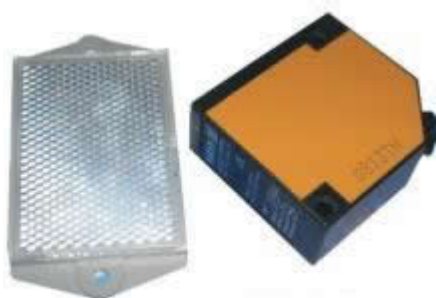

A3G-2MR

Описание

Фотодатчики с универсальным питанием

- расширенный диапазон напряжения питания датчиков
- релейный выход
- степень защиты IP-65, IP-67 (влагонепроницаемые)

Характеристики

Бренд	Fotek
Напряжение питания	12...240В DC; 24...220В AC
Тип датчика	Отражающие от световозвращателя
Тип выхода	Реле
Расстояние срабатывания	3.0 м
Максимально- допустимый ток нагрузки	5А/250В AC
Время отклика	15 мс
Внешнее освещение	Искусственное < 10000 Лк; естественное < 30000 Лк.
Корректировка чувствительности	Переменный резистор (270°)
Подключение	кабель (5 проводов x 2м)
Рабочая температура	от -20 до +60С
Класс защиты	IP65
Состояние выхода	Н.О. + Н.З.
Вид излучения	красное
Мин. диаметр объекта, мм.	2.0
Потребляемая мощность	2ВА макс.
Прочность изоляции	более 2 кВ (1 мкс)